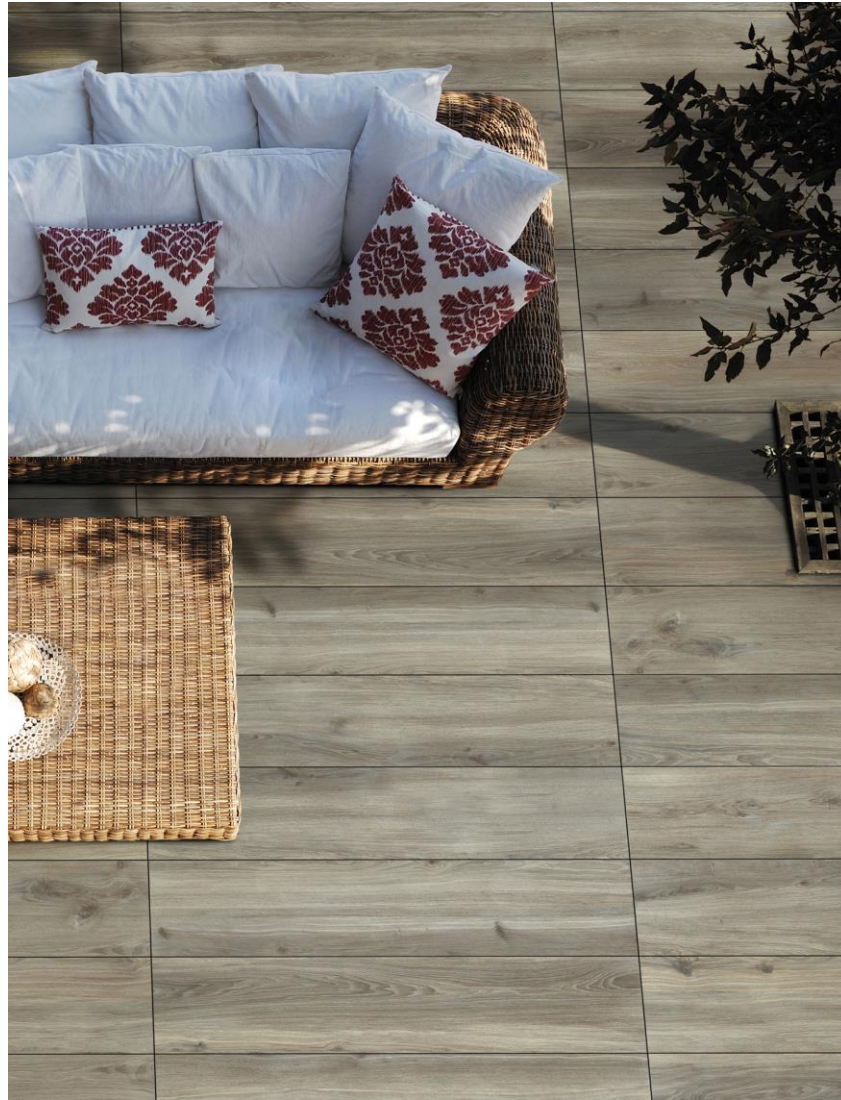

Rovic Tiles

Rompere

Wood-Effect Tiles

Rompere

Wood-effect

Hemlock

20 x 120cm

Rompere

Wood-effect

Larch

20 x 120cm

Rompere

Wood-effect

Oak

20 x 120cm

Rompere

Wood-effect

Mahogany

20 x 120cm

Rompere

Wood-effect

Ebony

20 x 120cm

Rompere